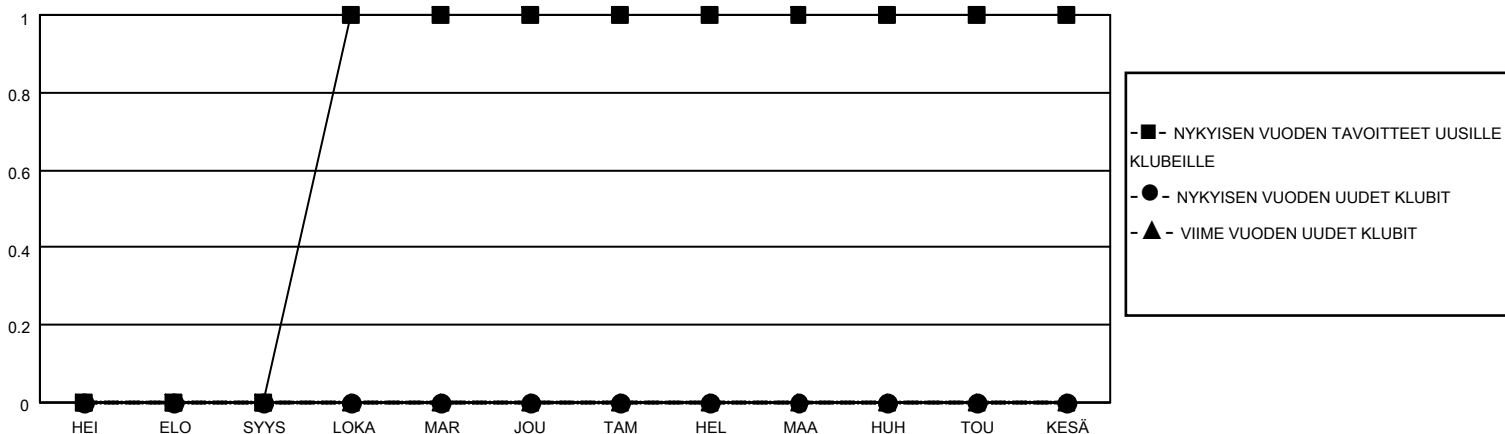

MONTHLY MEMBERSHIP PROGRESS REPORT

SIJAINTI FINLAND

District 107 L

Results as of: 11/30/2022

Klubit				jäsentä			
TULOKSET 2022-2023				TULOKSET 2022-2023			
NELJÄNNES	UUDEN KLUBIN TAVOITE	UUDET KLUBIT	LOPETETUT KLUBIT	NELJÄNNES	JÄSENKASVUN NETTOTAVOITE	TOTEUTUNUT JÄSENKASVU	POISTETUT JÄSENET (mukaan lukien siirrot)
HEI/ELO/SYYS	0	0	1	HEI/ELO/SYYS	10	5	13
LOKA/MAR/JOU	1	0	0	LOKA/MAR/JOU	0	10	12
TAM/HEL/MAA	0	0	0	TAM/HEL/MAA	15	0	0
HUH/TOU/KESÄ	0	0	0	HUH/TOU/KESÄ	15	0	0

TAVOITTEET JA UUDET KLUBIT, KUMULATIIVINEN

TAVOITTEET JA JÄSENET, KUMULATIIVINEN

LAKKAUTETUT KLUBIT: 1

ERONNEET JÄSENET

KUOLLUT	4
KLUBI LAKKAUTETTU	0
MUU	21
YHTEENSÄ	25

7 CLUBS OF 38 LISÄNNYT YHDEN TAI USEAMMAN UUTTA JÄSENTÄ