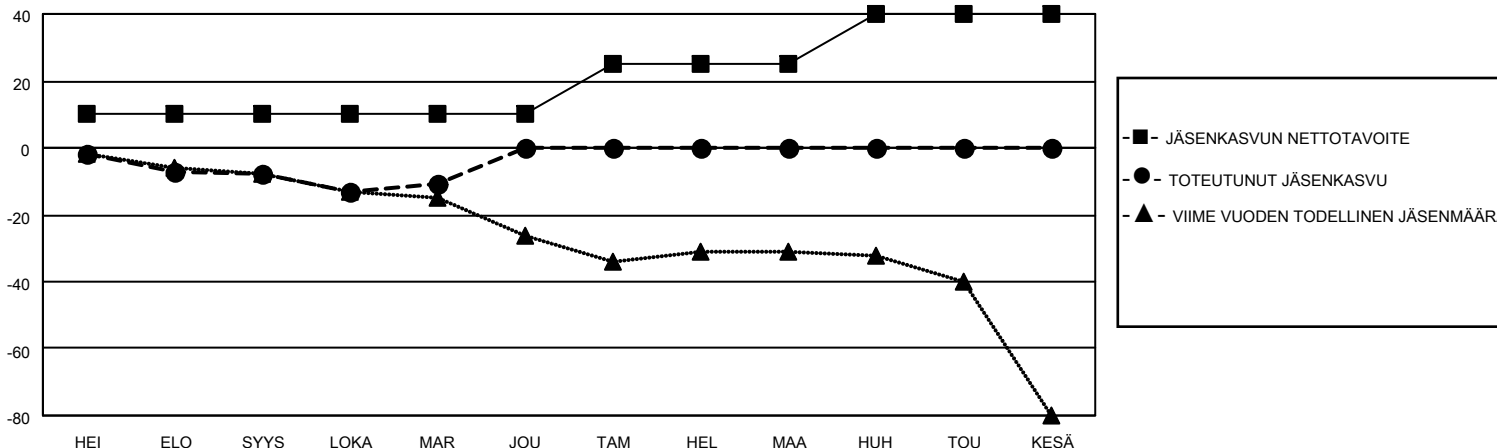

MONTHLY MEMBERSHIP PROGRESS REPORT

SIJAINTI FINLAND

District 107 L

Results as of: 11/30/2022

Klubit				jäsentä			
TULOKSET 2022-2023				TULOKSET 2022-2023			
NELJÄNNES	UUDEN KLUBIN TAVOITE	UUDET KLUBIT	LOPETETUT KLUBIT	NELJÄNNES	JÄSENKASVUN NETTOTAVOITE	TOTEUTUNUT JÄSENKASVU	POISTETUT JÄSENET (mukaan lukien siirrot)
HEI/ELO/SYYS	0	0	1	HEI/ELO/SYYS	10	5	13
LOKA/MAR/JOU	1	0	0	LOKA/MAR/JOU	0	10	12
TAM/HEL/MAA	0	0	0	TAM/HEL/MAA	15	0	0
HUH/TOU/KESÄ	0	0	0	HUH/TOU/KESÄ	15	0	0

TAVOITTEET JA UUDET KLUBIT, KUMULATIIVINEN

TAVOITTEET JA JÄSENET, KUMULATIIVINEN

LAKKAUTETUT KLUBIT: 1

ERONNEET JÄSENET

KUOLLUT	4
KLUBI LAKKAUTETTU	0
MUU	21
YHTEENSÄ	25

7 CLUBS OF 38 LISÄNNYT YHDEN TAI USEAMMAN UUTTA JÄSENTÄ